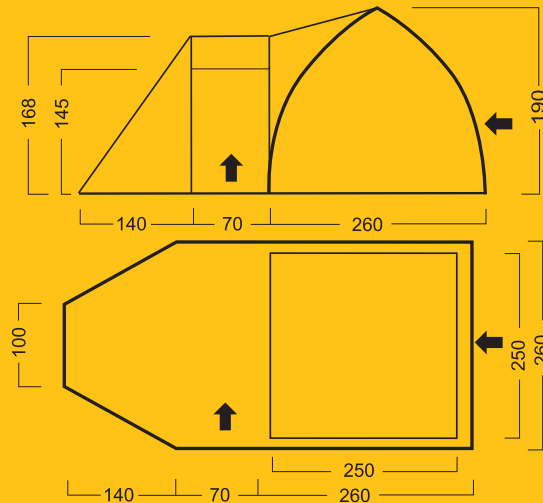

WYMIARY NAMIOTU: