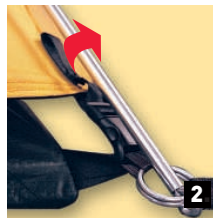

WYMIARY NAMIOTU:

NOMADA 4

INSTRUKCJA OBSŁUGI NAMIOTU

SPOSÓB ROZSTAWIANIA NAMIOTU

- Rozłożyć namiot na ziemi, niekoniecznie w miejscu w którym ma być rozstawiony. Nie mocować szpilek do podłoża! Zasuwać zamki.
- Wpiąć do tropiku absydy taśmę dystansową.
- Zmontowane 4 pałaki stelaża wsunąć w rękawy tropiku. Krótsze pałaki w rękaw absydy (fot 1).
- Tulejkę kończąca górny pałak stelaża nałożyć na bolec znajdujący się na koluszkach przy narożniku podłogi. Napinając górny pałak zamocować drugą końcówkę w przeciwległym narożniku. Analogicznie zamontować pozostałe pałaki stelaża (fot 2).
- Tak przygotowany namiot, ustawić w wybranym miejscu i przymocować szpilek do podłoża oraz ustabilizować odciągami.
- Wolnymi końcami taśmy przy klamrach zatrzaskowych wyregulować napięcie tropiku.