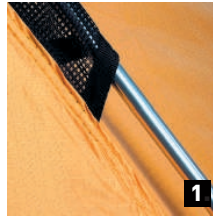

WYMIARY NAMIOTU:

NOMADA 4

INSTRUKCJA OBSŁUGI NAMIOTU

SPOSÓB ROZSTAWIANIA NAMIOTU

- Rozłożyć namiot na ziemi, niekoniecznie w miejscu w którym ma być rozstawiony. Nie mocować szpilek do podłoża! Zasuwać zamki.
- Wpiąć do tropiku absydy taśmę dystansową.
- Zmontowane 4 pałaki stelaża wsunąć w rękawy tropiku. Krótsze pałaki w rękaw absydy (fot 1).
- Tulejkę kończąca górny pałak stelaża nałożyć na bolec znajdujący się na koluszkach przy narożniku podłogi. Napinając górny pałak zamocować drugą końcówkę w przeciwległym narożniku. Analogicznie zamontować pozostałe pałaki stelaża (fot 2).
- Tak przygotowany namiot, ustawić w wybranym miejscu i przymocować szpilek do podłoża oraz ustabilizować odciągami.
- Wolnymi końcami taśmy przy klamrach zatrzaskowych wyregulować napięcie tropiku.